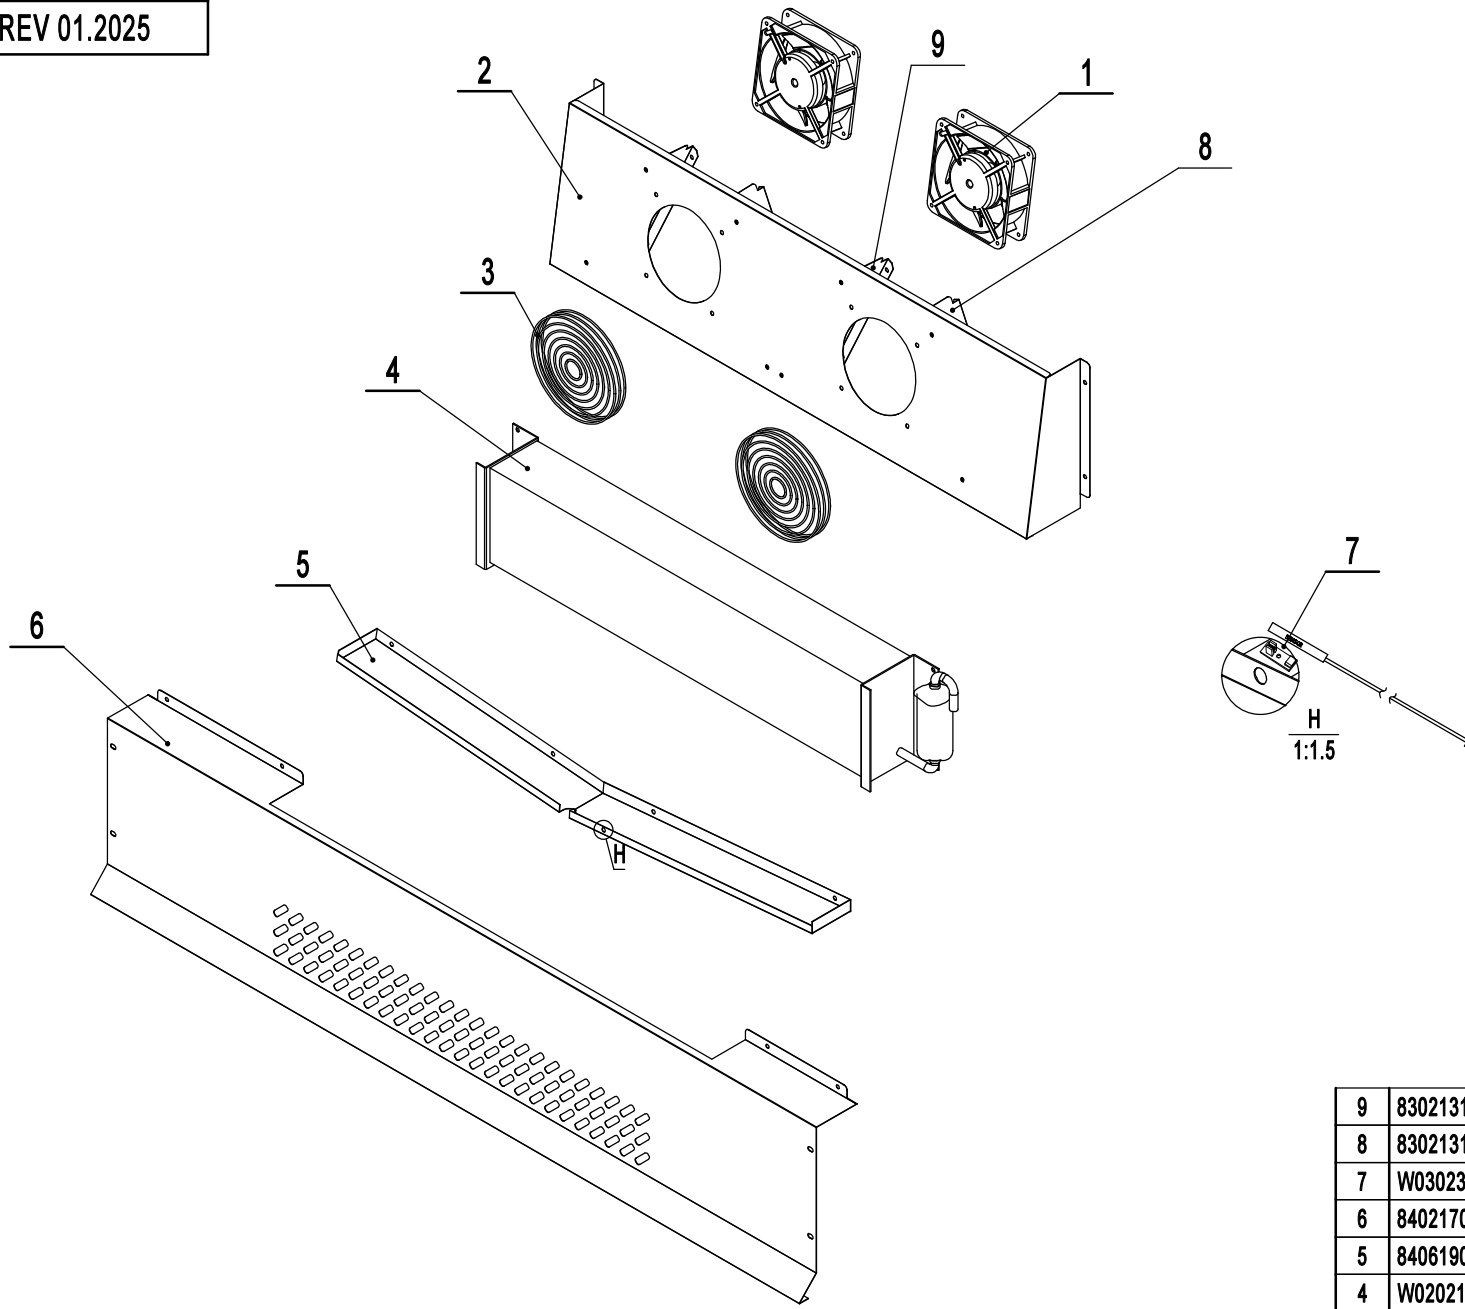

No.	Old Part #	New Part #	Part Name	Qty
-----	------------	------------	-----------	-----

8409GR-EA

REV 01.2025

9	83021310	#N/A	Evap Left Air Deflector	2
8	83021311	#N/A	Evap Right Air Deflector	2
7	W0302322	R03019000011	Room Temp White Probe	1
6	84021703	#N/A	Evap Cover	1
5	84061901	MGF8406104001430	Evap Drain Pan	1
4	W0202121	R02002000032	Evaporator	1
3	W0604065	R06005000008	Evap Fan Guard	2
2	83021308	#N/A	Evap Fan Shroud	1
1	R03001000138	#N/A	Evap Motor	2
No.	Old Part #	New Part #	Part Name	Qty