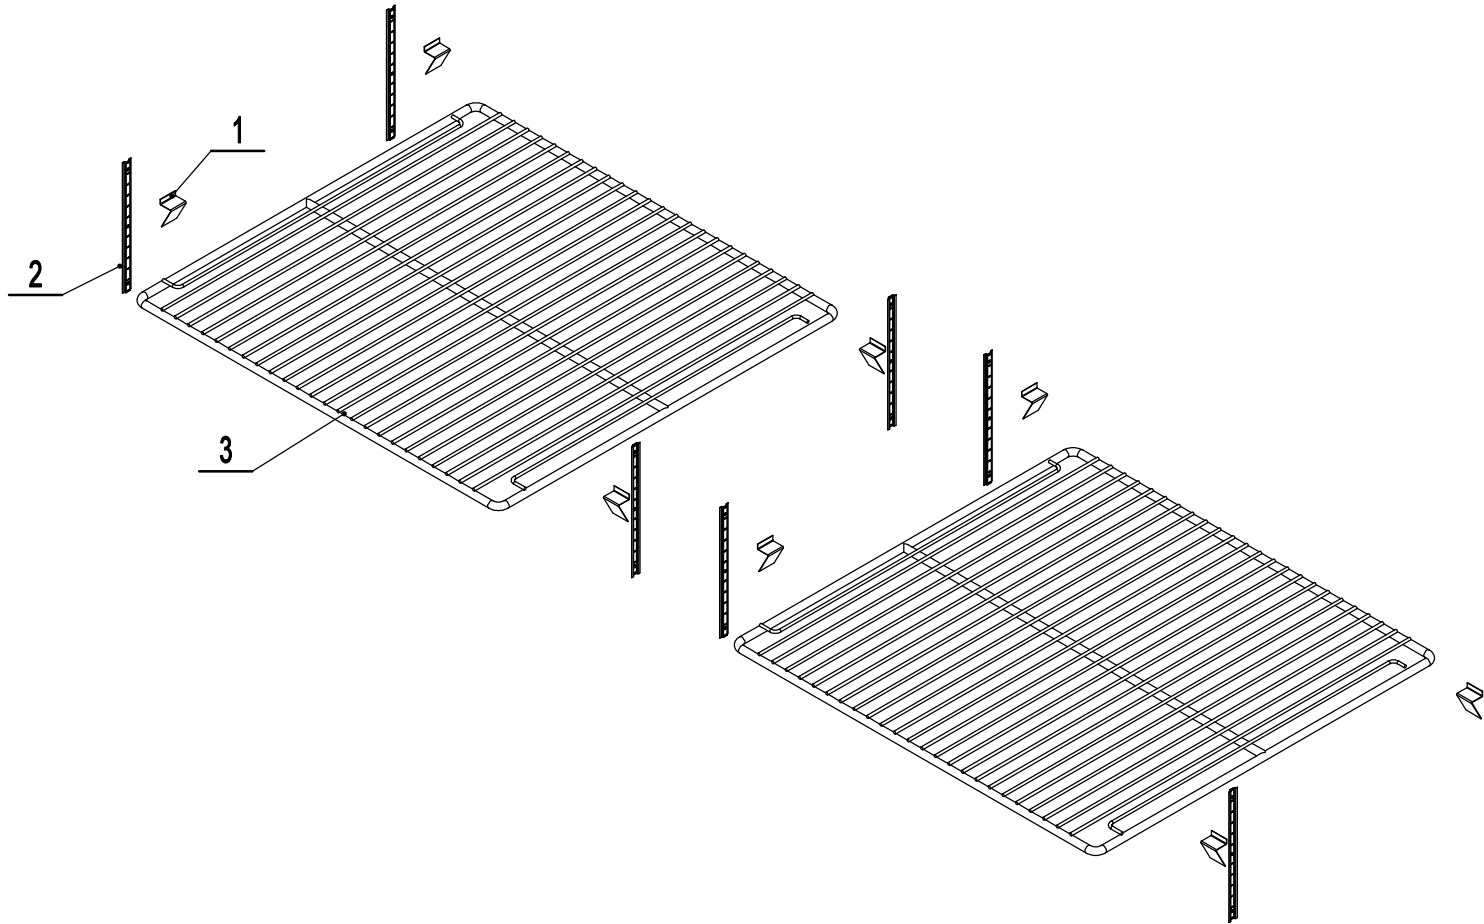

8409GR-SA

REV 01.2025

3	W0402171	R06004000009	Shelf	2
2	24432012	QPL6749115001430	Shelf Pilaster	8
1	66490313	QPL6649115001410	Shelf Clip	8
No.	Old Part #	New Part #	Part Name	Qty