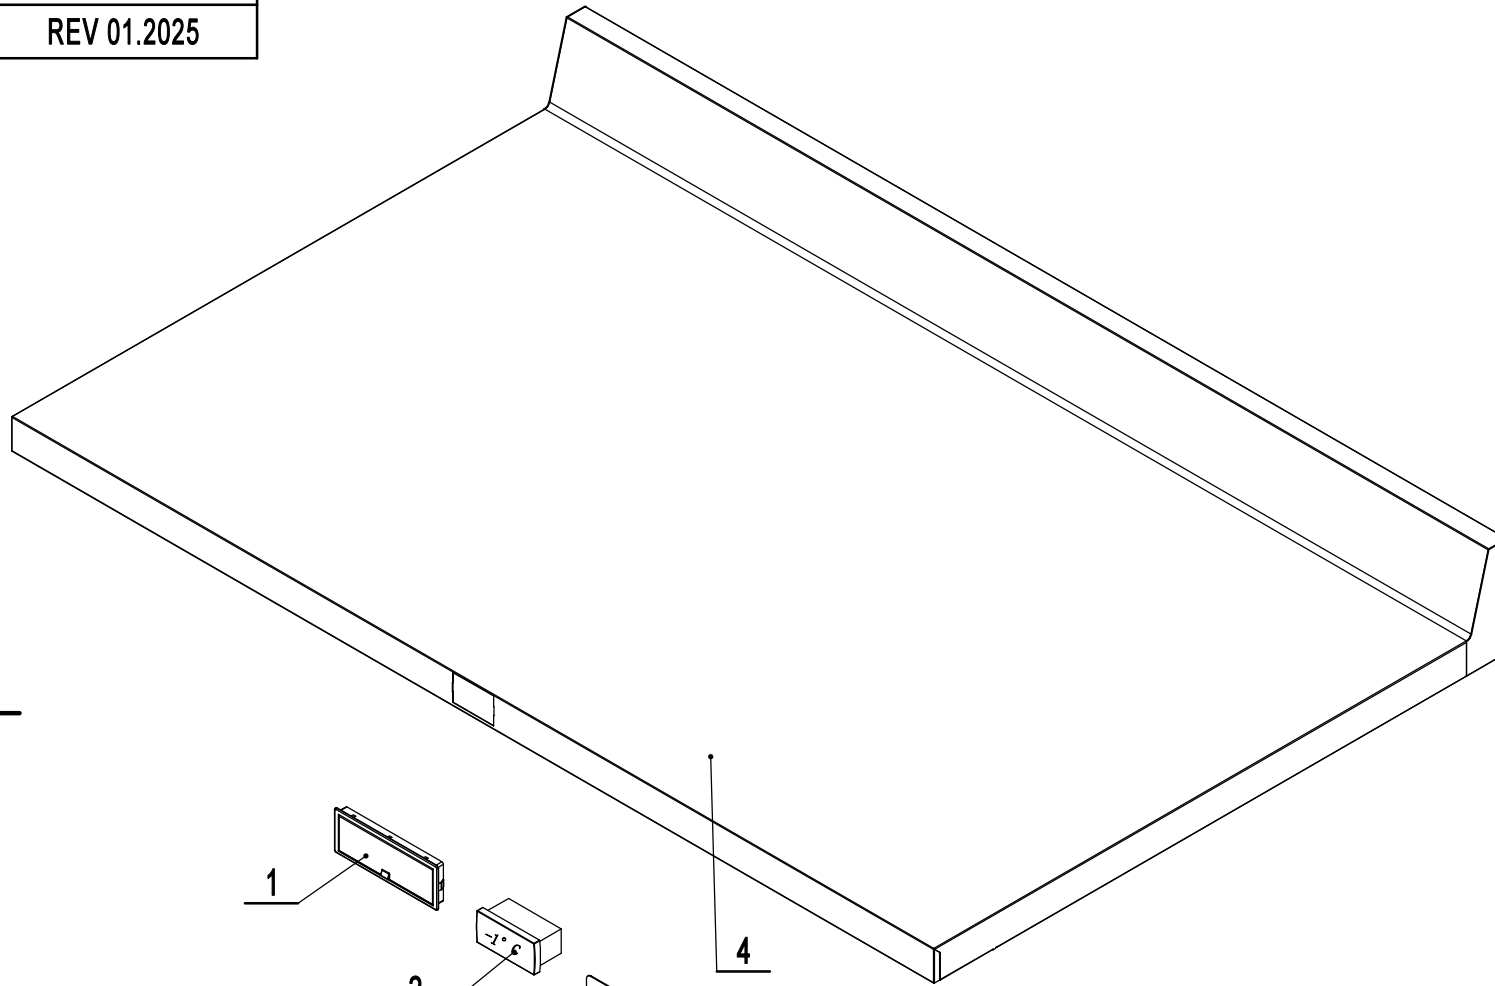

5

6

8409GR-CTA

REV 01.2025

4	MGF8409225000	#N/A	Counter Top Assembly	1
3	83032302	MSF8303112005430	Controller Bracket	1
2	W0302024	R03018000002	Controller Display	1
1	W0409901	#N/A	Controller Cover	1
No.	Old Part #	New Part #	Part Name	Qty