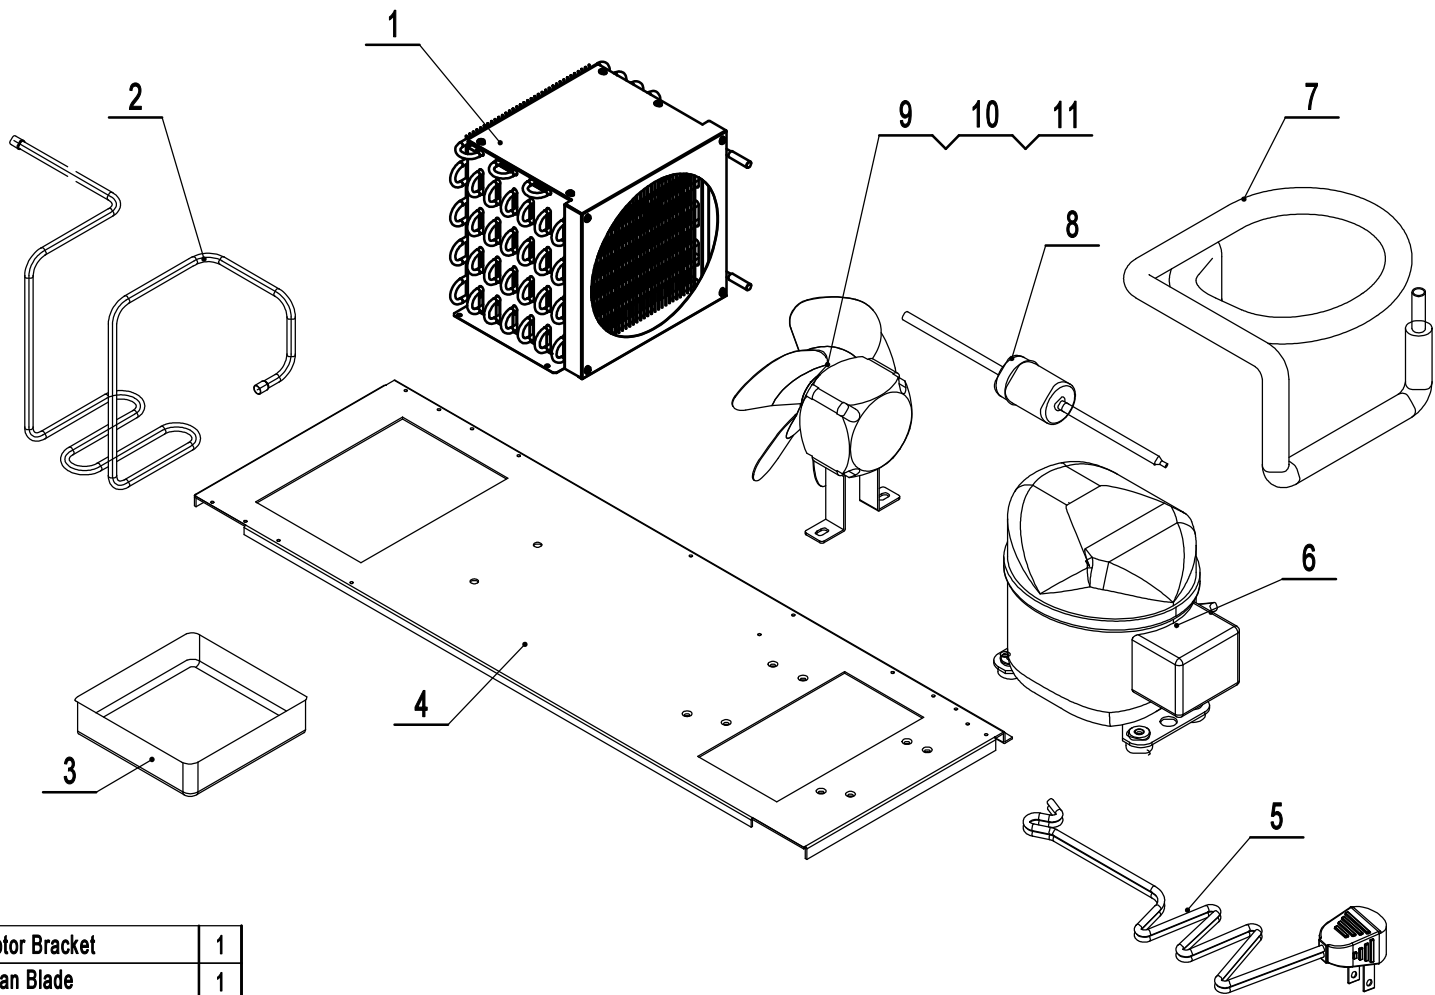

8409GR-CCA

REV 01.2025

11	W0604079	R06099000057	Fan Motor Bracket	1
10	W0301060	R03000000013	Evap Fan Blade	1
9	W0301905-1	R03001000100	Condenser Fan Motor	1
8	W0204100	R02014000002	Filter Drier	1
7	W0210582	#N/A	Suction Tube B	1
6	W0201041	R02000000006	Compressor	1
5	W0305134	R03005000012	Power Cord	1
4	83022105	#N/A	Condensing Unit Board	1
3	MSF8302103003201	#N/A	Evap Drain Pan	1
2	W0210351	#N/A	Discharge Tube	1
1	W0203048	R02007000003	Condenser	1

No.	Old Part #	New Part #	Part Name	Qty